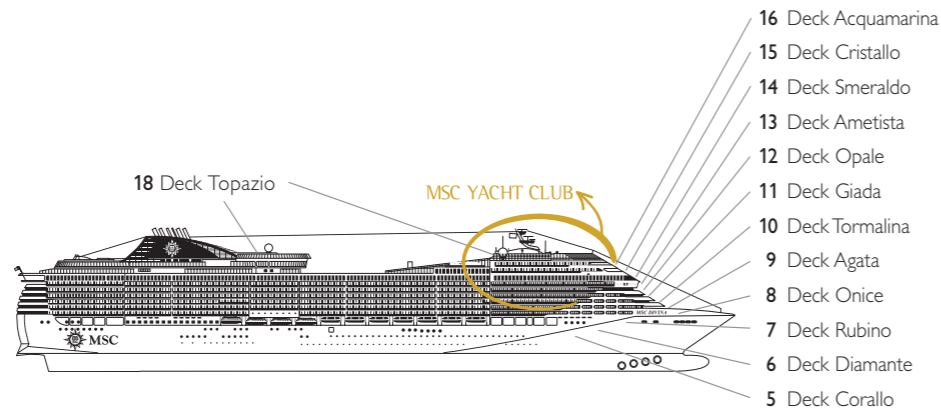

MSC Preziosa, Kabinen-Deckplan

1751 Kabinen | 4345 Gäste

Mit dem Deckplan können Sie Ihre persönliche Lieblingskabine auswählen. Beachten Sie die unterschiedliche Farbcodierung - je nach Erlebniswelt, Deck und Kabinentyp.

KABINENKATEGORIEN UND ERLEBNISWELTEN	
■	BELLA › Innenkabinen
■	BELLA › Kabinen mit Meerblick
■	BELLA › Balkonkabinen*
■	FANTASTICA › Innenkabinen
■	FANTASTICA › Kabinen mit Meerblick
■	FANTASTICA › Balkonkabinen
■	FANTASTICA › Super-Familienkabinen
■	AUREA › Balkonkabinen
■	AUREA › Suiten
■	MSCYACHT CLUB › Deluxe Suiten
■	MSCYACHT CLUB › Executive & Family Suiten
■	MSCYACHT CLUB › Royal Suiten

LEGENDE	
▲	Sofabett
◆	Doppel-Sofabett
■	3. Bett zum Herunterklappen
■	3/4. Bett zum Herunterklappen
↔	Kabinen mit Verbindungstür
◻	MSCYacht Club /Aurea Suite mit hermetisch geschlossenem Panoramafenster
H	Kabinen für Behinderte oder Gäste mit eingeschränkter Mobilität
★	Kabinen mit französischem Balkon
⦿	Kabinen mit teilweise Sichtbehinderung