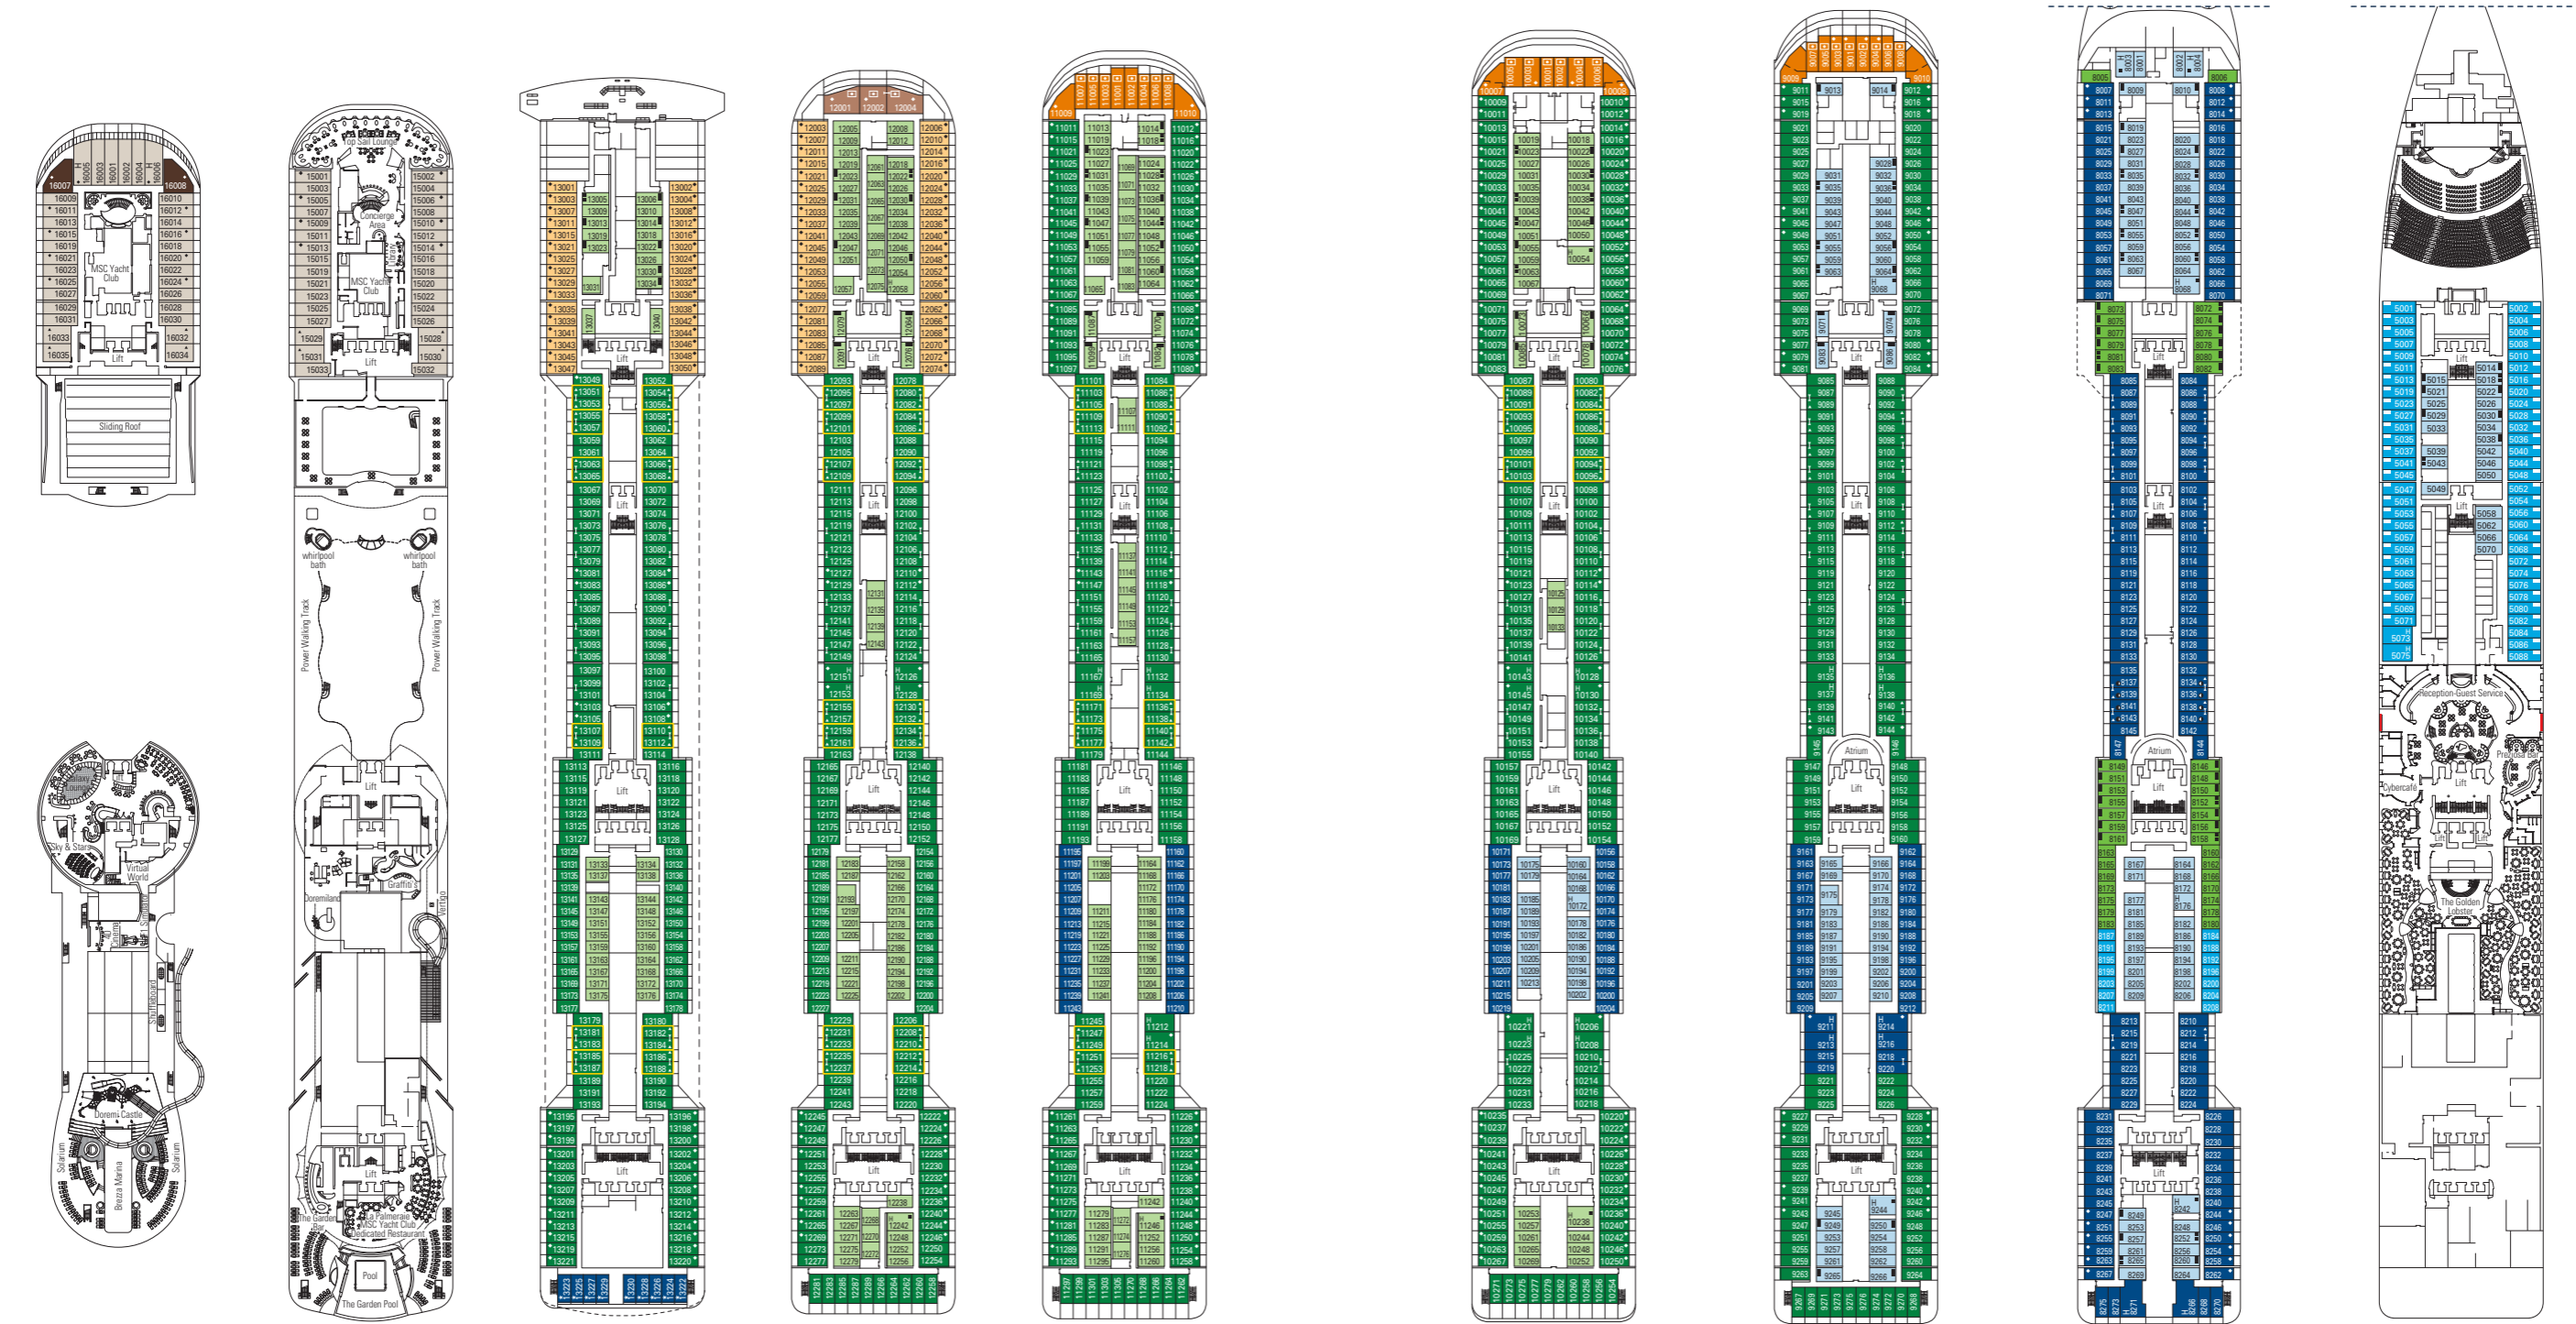

MSC Preziosa, Kabinen-Deckplan

1751 Kabinen | 4345 Gäste

Mit dem Deckplan können Sie Ihre persönliche Lieblingskabine auswählen. Beachten Sie die unterschiedliche Farbcodierung - je nach Erlebniswelt, Deck und Kabinentyp.

KABINENKATEGORIEN UND ERLEBNISWELTEN	
■	BELLA › Innenkabinen
■	BELLA › Kabinen mit Meerblick
■	BELLA › Balkonkabinen*
■	FANTASTICA › Innenkabinen
■	FANTASTICA › Kabinen mit Meerblick
■	FANTASTICA › Balkonkabinen
■	FANTASTICA › Super-Familienkabinen
■	AUREA › Balkonkabinen
■	AUREA › Suiten
■	MSCYACHT CLUB › Deluxe Suiten
■	MSCYACHT CLUB › Executive & Family Suiten
■	MSCYACHT CLUB › Royal Suiten

LEGENDE	
▲	Sofabett
◆	Doppel-Sofabett
■	3. Bett zum Herunterklappen
■	3/4. Bett zum Herunterklappen
↔	Kabinen mit Verbindungstür
◻	MSCYacht Club /Aurea Suite mit hermetisch geschlossenem Panoramafenster
H	Kabinen für Behinderte oder Gäste mit eingeschränkter Mobilität
★	Kabinen mit französischem Balkon
⦿	Kabinen mit teilweise Sichtbehinderung

Alle Kabinen verfügen über ein Doppelbett, das bei Bedarf in getrennte Betten umgewandelt werden kann.
3. Bett verfügbar in allen Kategorien
4. Bett verfügbar in allen Kategorien

DECK 16 DECK 15 DECK 13 DECK 12 DECK 11 DECK 10 DECK 9 DECK 8 DECK 5